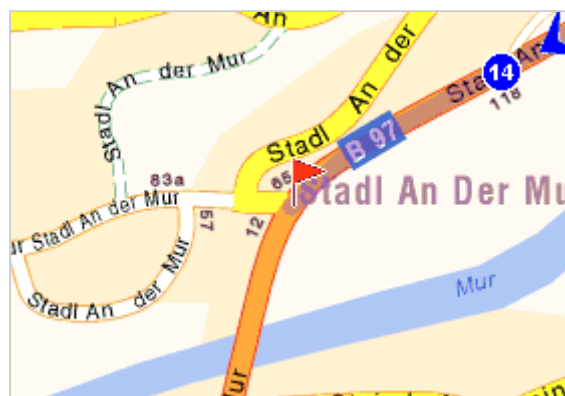

Driving directions printed on 14/10/2007

| | | |
|-----------------------------------------------------------------------------------|--------------------------------------------|-------------------------------|
|  | Departure: Wien-Schwechat Flughafen | Time: 02h48 |
|  | Destination: 8862 Stadl an der Mur | Distance: 278km |
| | | Total costs: 32.76 EUR |

Departure: Wien-Schwechat Flughafen

Destination: 8862 Stadl an der Mur

| | | |
|--------------------|-------------------------------------------------------------------------------|------------------|
| <p>1</p> | <p>Departure: undefined, undefined</p> <p>Continue along: Tanklagerstraße</p> | <p>0.6km</p> |
| <p>2</p> | <p>Take Ausfahrtsstraße</p> | <p>0.8km</p> |
| <p>3</p> <p>B9</p> | <p>Turn left: B9</p> | <p><0.1km</p> |

Head towards:

Wien

Head towards:

Exit 8
Schwechat

Pass by **Knoten Schwechat**

00h06

5 Continue along: **Wiener Außenring-Schnellstraße** 0.3km

00h06

02h48

| | | |
|------------------------------------------------------------------------------------------------------------------------------------------------------------------------|--------------------------------------------------------------------------------------------------------------------------------------------------------------------------------------------------------------------------|--------------|
|   | <p>Arrive in Stadl an der Mur 0.1km</p>  <p>Destination: Stadl an der Mur, centre</p> | <p>02h48</p> |
|------------------------------------------------------------------------------------------------------------------------------------------------------------------------|--------------------------------------------------------------------------------------------------------------------------------------------------------------------------------------------------------------------------|--------------|