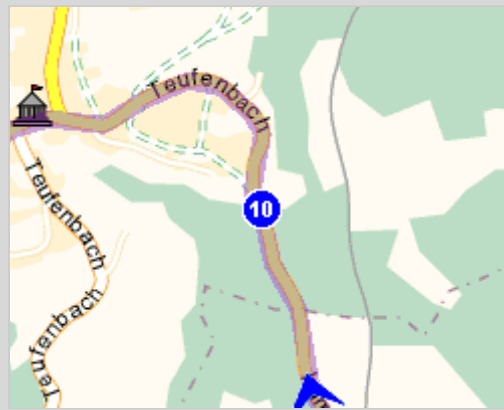

3

Pass Neumarkt in Steiermark

1.5km

Continue along: **B317 / Friesacher-Bundesstraße** (1.3km)

Turn left: **Mariahofer Straße** (0.2km)

00h49

4

Continue along: **Stadlob**

7 Take **Bahnhof** 0.9km

00h53

8 Continue along: **Mariahof** 0.9km

00h54

9

Take **Lambach**

1.4km

00h55

10

Continue along: **Teufenbach**

1.8km

Pass by **Teufenbach**

00h57

11

Continue along: **B96**

14km

01h24

14 Arrive in Stadl an der Mur 0.1km

Destination: Stadl an der Mur, centre

01h24