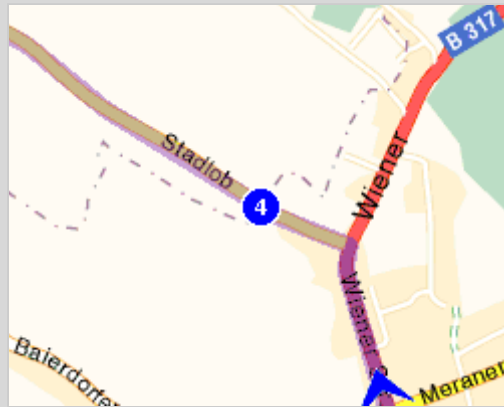

3

Pass Neumarkt in Steiermark

1.5km

Continue along: **B317 / Friesacher-Bundesstraße** (1.3km)

Turn left: **Mariahofer Straße** (0.2km)

00h49

4

Continue along: **Stadlob**

1.7km

00h50

5

Continue along: **Neudorf**

0.4km

00h50

6 Take **Mariahof** 2.5km

00h52

7 Take **Bahnhof** 0.9km

00h53

8 Continue along: **Mariahof** 0.9km

00h54

9

Take **Lambach**

1.4km

00h55

01h24

14 Arrive in Stadl an der Mur 0.1km

Destination: Stadl an der Mur, centre

01h24