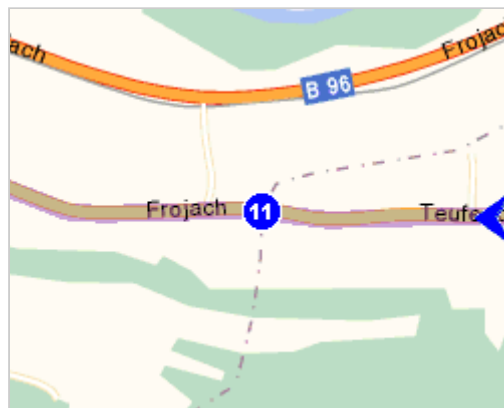

3

Pass Neumarkt in Steiermark

1.5km

Continue along: **B317 / Friesacher-Bundesstraße** (1.3km)

Turn left: **Mariahofer Straße** (0.2km)

00h49

4

Continue along: **Stadlob**

10

Continue along: **Teufenbach**

1.8km

Pass by **Teufenbach**

00h57

11

Continue along: **B96**

14km

Pass by **Frojach**

01h09

B96

12 Pass Murau 1.3km

Take **Bundesstraße** (1.1km)
Take **B97 / Murauer-Bundesstraße / Märzenkeller** (0.2km)

01h12

13 Continue along: **B97** 15km

B97

01h24

14 Arrive in Stadl an der Mur 0.1km

Destination: Stadl an der Mur, centre

01h24