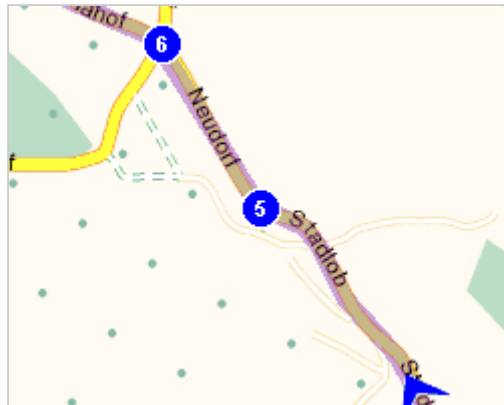

3

Pass Neumarkt in Steiermark

1.5km

Continue along: **B317 / Friesacher-Bundesstraße** (1.3km)

Turn left: **Mariahofer Straße** (0.2km)

00h49

4

Continue along: **Stadlob**

1.7km

00h50

5

Continue along: **Neudorf**

0.4km

00h50

6 Take **Mariahof** 2.5km

00h52

7 Take **Bahnhof** 0.9km

00h53

8 Continue along: **Mariahof** 0.9km

00h54

9

Take **Lambach**

1.4km

00h55

01h24

14 Arrive in Stadl an der Mur 0.1km

Destination: Stadl an der Mur, centre

01h24