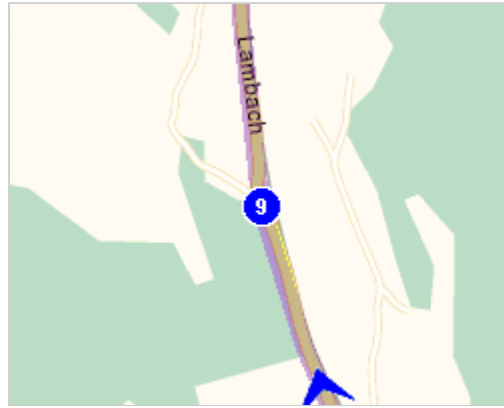

3

Pass Neumarkt in Steiermark

1.5km

Continue along: **B317 / Friesacher-Bundesstraße** (1.3km)

Turn left: **Mariahofer Straße** (0.2km)

00h49

4

Continue along: **Stadlob**

7 Take **Bahnhof** 0.9km

00h53

8 Continue along: **Mariahof** 0.9km

00h54

9

Take **Lambach**

1.4km

00h55

10

Continue along: **Teufenbach**

1.8km

Pass by **Teufenbach**

00h57

11

Continue along: **B96**

14km

01h24

14 Arrive in Stadl an der Mur 0.1km

Destination: Stadl an der Mur, centre

01h24