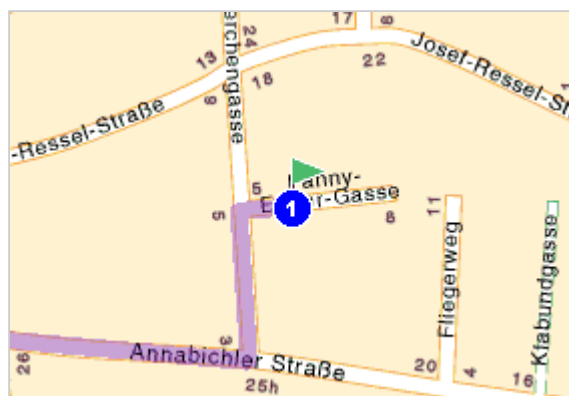

Driving directions printed on 14/10/2007

	Departure: Klagenfurt Flughafen	Time: 01h24
	Destination: 8862 Stadl an der Mur	Distance: 97km
		Total costs: 16.32 EUR

Departure: Klagenfurt Flughafen

Destination: 8862 Stadl an der Mur

<p>1</p> 	<p>Departure: Klagenfurt, centre 3.5km</p> <p>Leave Klagenfurt</p> 	<p>00h09</p>
<p>2</p>  <p>B317</p>	<p>Take B317 52km</p>  <p>Head towards:</p> <div style="border: 1px solid black; padding: 5px; text-align: center;"><p>Wien B317 Sankt Veit an der Glan Maria Saal</p></div> <p>Passing close to Maria Saal</p> <p>Passing close to Friesach</p>	<p>00h46</p>

3

Pass Neumarkt in Steiermark

1.5km

Continue along: **B317 / Friesacher-Bundesstraße** (1.3km)

Turn left: **Mariahofer Straße** (0.2km)

00h49

4

Continue along: **Stadlob**

01h24

14 Arrive in Stadl an der Mur 0.1km

Destination: Stadl an der Mur, centre

01h24