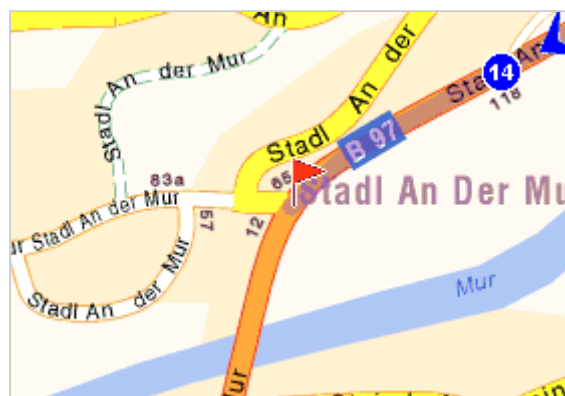

Driving directions printed on 14/10/2007

	Departure: Klagenfurt Flughafen	Time: 01h24
	Destination: 8862 Stadl an der Mur	Distance: 97km
		Total costs: 16.32 EUR

Departure: Klagenfurt Flughafen

Destination: 8862 Stadl an der Mur

<p>1</p> 	<p>Departure: Klagenfurt, centre 3.5km</p> <p>Leave Klagenfurt</p> 	<p>00h09</p>
<p>2</p>  <p>B317</p>	<p>Take B317 52km</p>  <p>Head towards:</p> <div style="border: 1px solid black; padding: 5px; text-align: center;"><p>Wien B317 Sankt Veit an der Glan Maria Saal</p></div> <p>Passing close to Maria Saal</p> <p>Passing close to Friesach</p>	<p>00h46</p>

3

Pass Neumarkt in Steiermark

1.5km

Continue along: **B317 / Friesacher-Bundesstraße** (1.3km)

Turn left: **Mariahofer Straße** (0.2km)

00h49

4

Continue along: **Stadlob**

01h24

14 Arrive in Stadl an der Mur 0.1km

Destination: Stadl an der Mur, centre

01h24